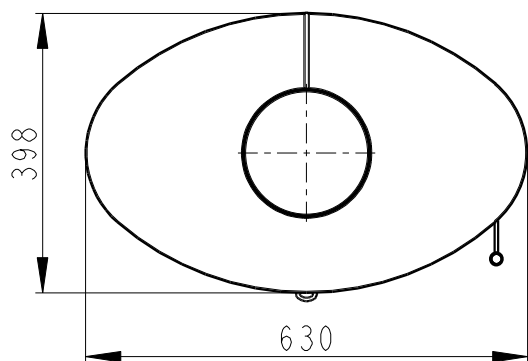

Rozmery v mm; Maße in mm

OVALIS 01 KERAMIKA-183A

138 kg

Centralni privod vzduchu \varnothing 120
Zentral luftzufuhr \varnothing 120
Central air inlet \varnothing 120

Primarni a sekundarni vzduch
Primarluft und sekundarluft
Primary and Secondary air