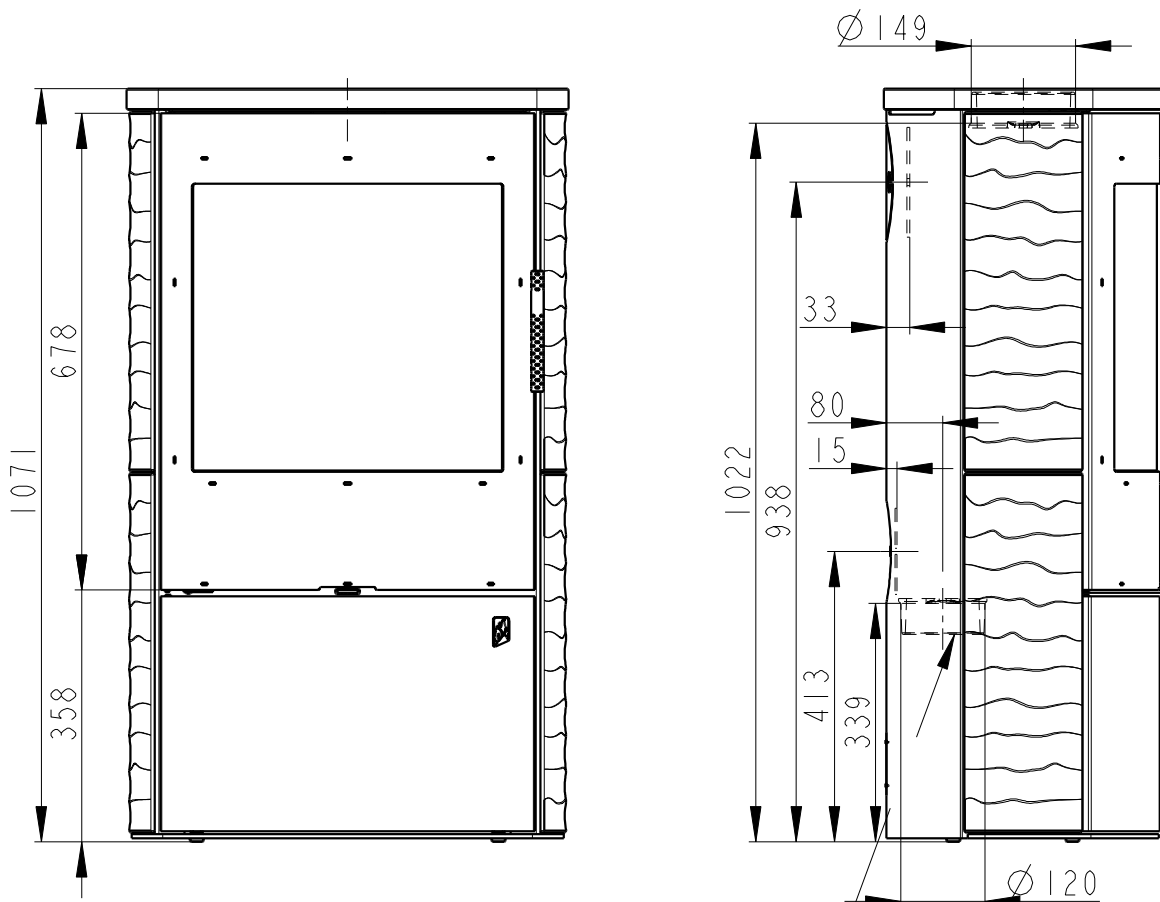

Rozmery v mm; Maße in mm

OVALIS 01 KERAMIKA-183A

138 kg

Centralni privod vzduchu \varnothing 120
Zentral luftzufuhr \varnothing 120
Central air inlet \varnothing 120

Primarni a sekundarni vzduch
Primarluft und sekundarluft
Primary and Secondary air